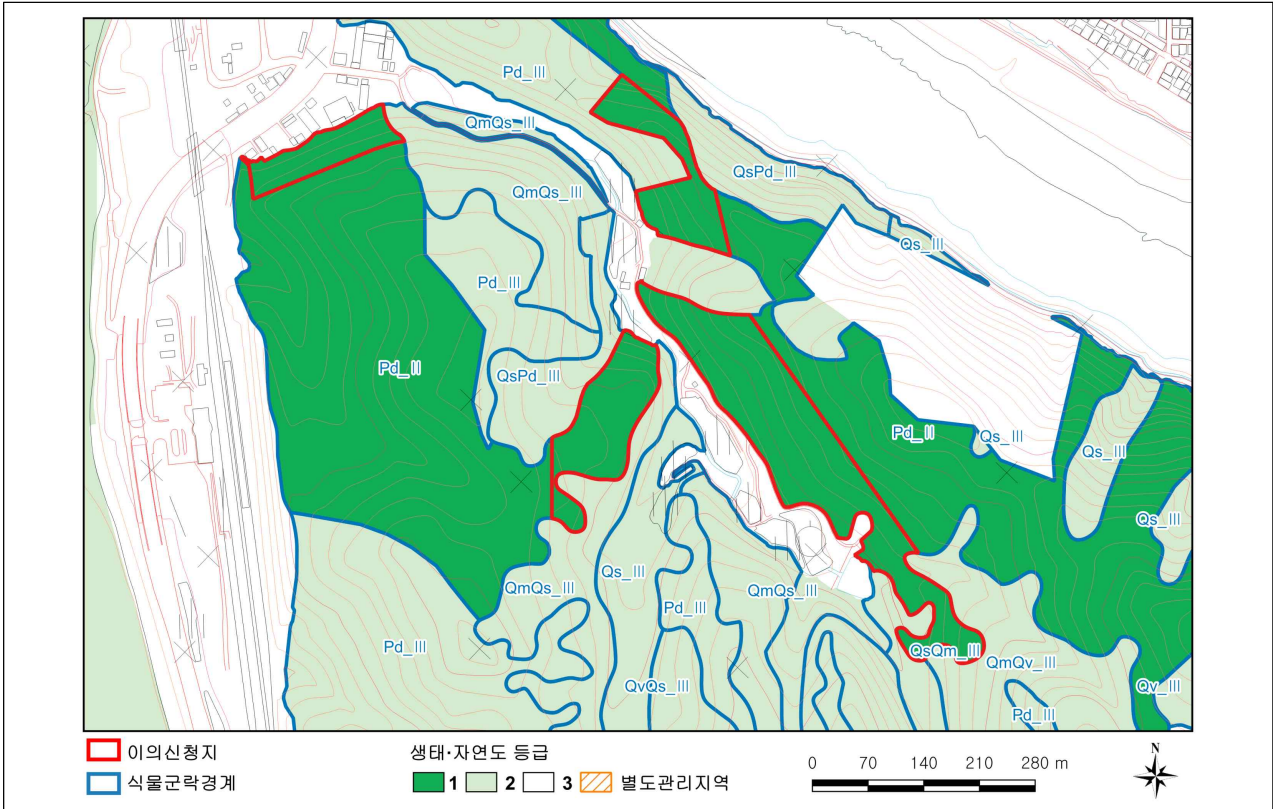

생태·자연도 수정·보완(안) 공고 도면

○ 충청북도 단양군 단양읍 심곡리 산2 일대(단양-368021)

1. 당초 고시(2025.06.)

2. 수정·보완(안) 도면

가. 식생정밀조사결과

순번	식물군락 유형	식생보전등급	생태·자연도
①	Pd(소나무군락)	III	2
②	Qm(신갈나무군락)	III	2

나. 멸종위기야생생물 정밀조사결과