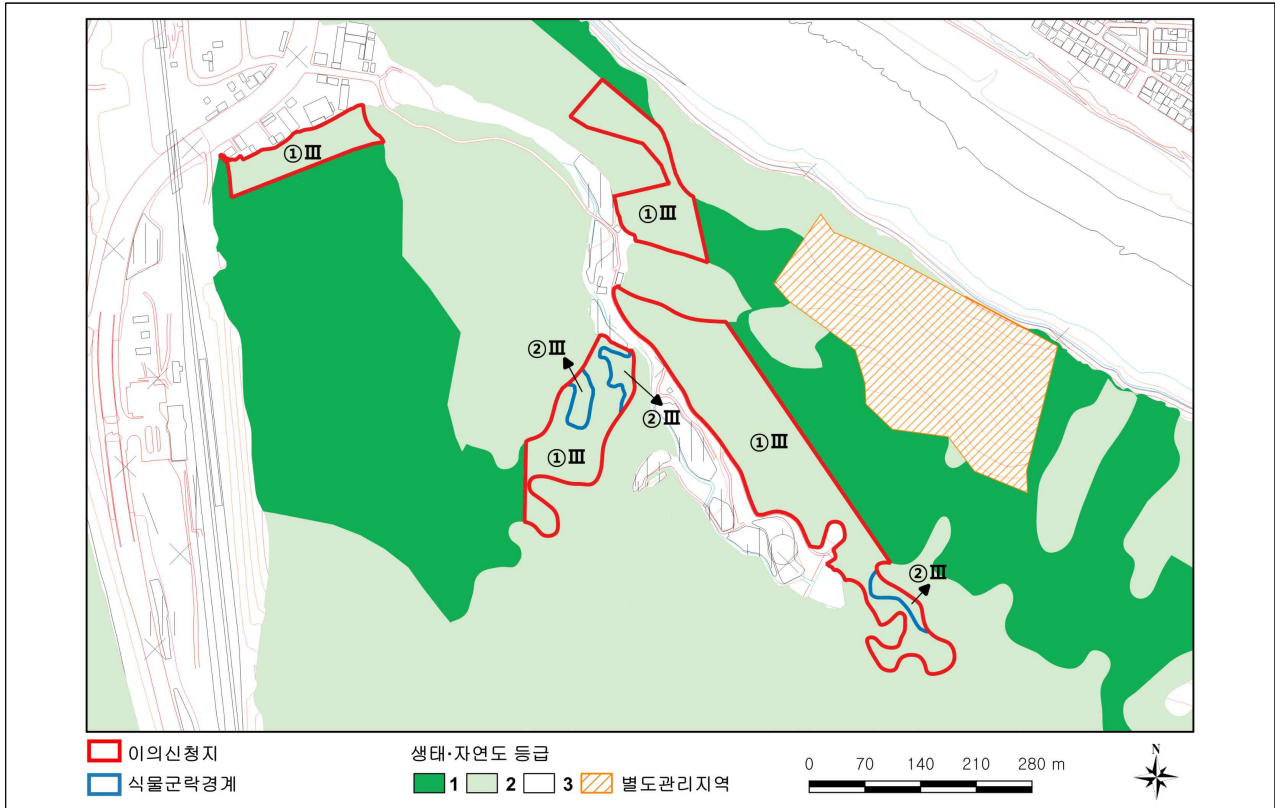

생태·자연도 수정·보완(안) 공고 도면

○ 충청북도 단양군 단양읍 심곡리 산2 일대(단양-368021)

1. 당초 고시(2025.06.)

2. 수정·보완(안) 도면

가. 식생정밀조사결과

순번	식물군락 유형	식생보전등급	생태·자연도
①	Pd(소나무군락)	III	2
②	Qm(신갈나무군락)	III	2

나. 멸종위기야생생물 정밀조사결과