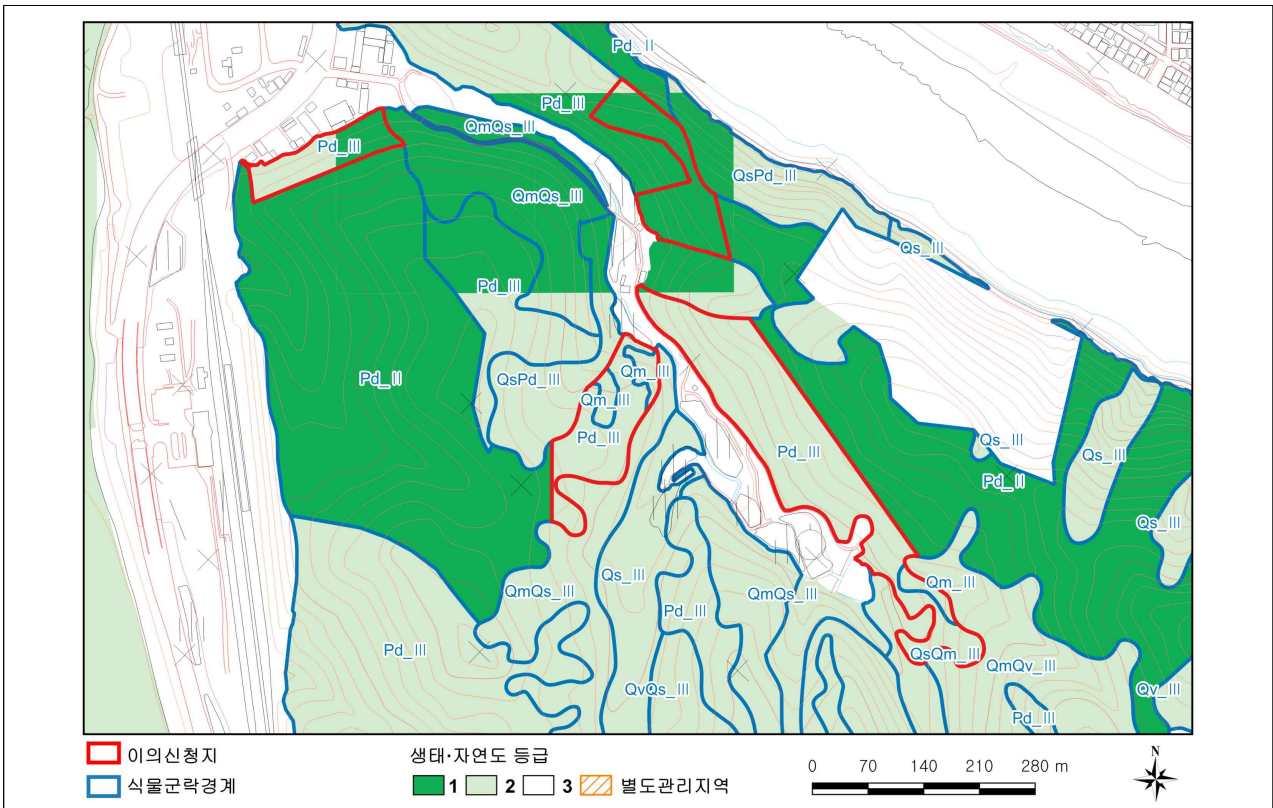

생태·자연도 수정·보완(안) 공고 도면

○ 충청북도 단양군 단양읍 심곡리 산2 일대(단양-368021)

1. 당초 고시(2025.06.)

2. 수정·보완(안) 도면

가. 식생정밀조사결과

순번	식물군락 유형	식생보전등급	생태·자연도
①	Pd(소나무군락)	III	2
②	Qm(신갈나무군락)	III	2

나. 멸종위기야생생물 정밀조사결과