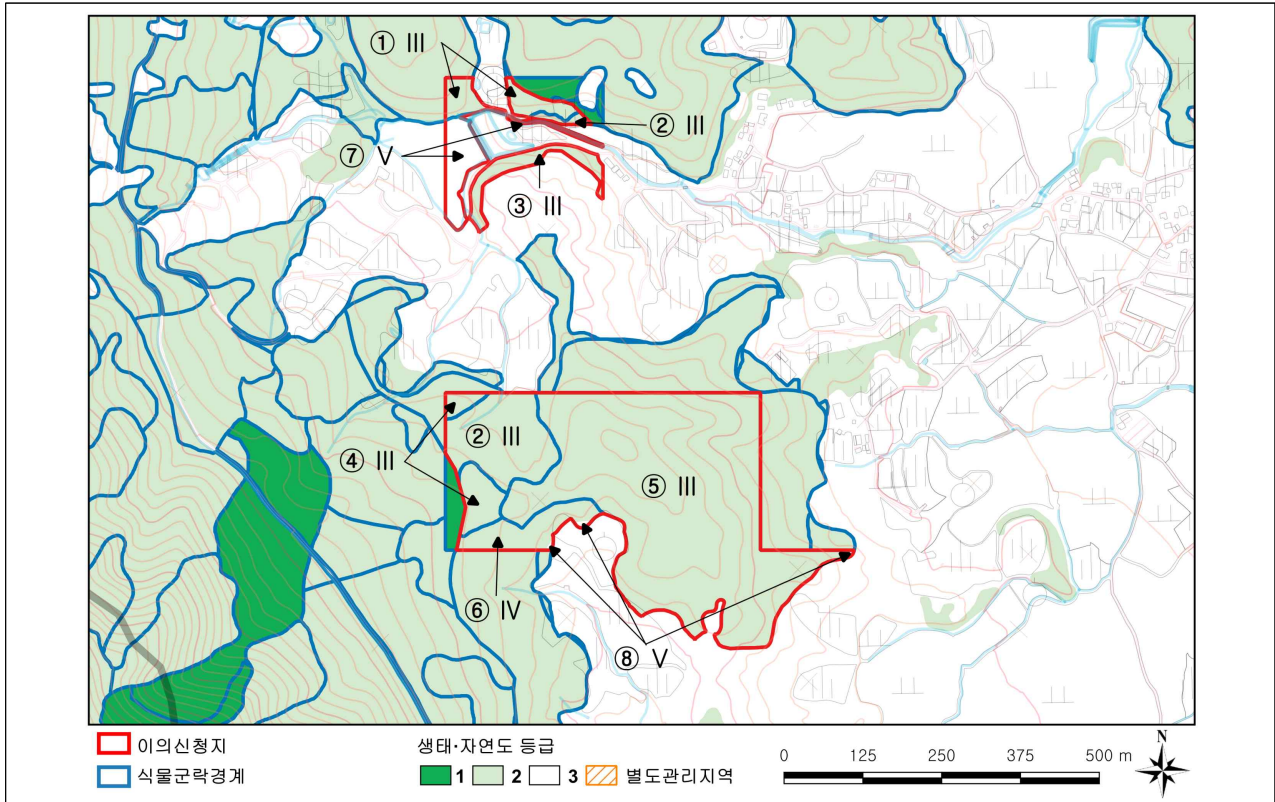

생태·자연도 수정·보완(안) 공고 도면

○ 경상남도 김해시 진례면 송정리 산70 일대 (진해:358152)

1. 당초 고시('25.6)

2. 수정·보완(안) 도면

가. 식생정밀조사결과

순번	식물군락 유형	식생보전등급	생태자연도
①	Pd(소나무군락)	III	2
②	Qa(상수리나무군락)	III	2
③	PdRop(소나무-아까시나무군락)	III	2
④	PdQa(소나무-상수리나무군락)	III	2
⑤	PdPr(소나무-리기다소나무군락)	III	2
⑥	Cac(밤나무식재림)	IV	2
⑦	Wa(수역)	V	3
⑧	Da(개발지)	V	3

나. 멸종위기야생생물 정밀조사결과