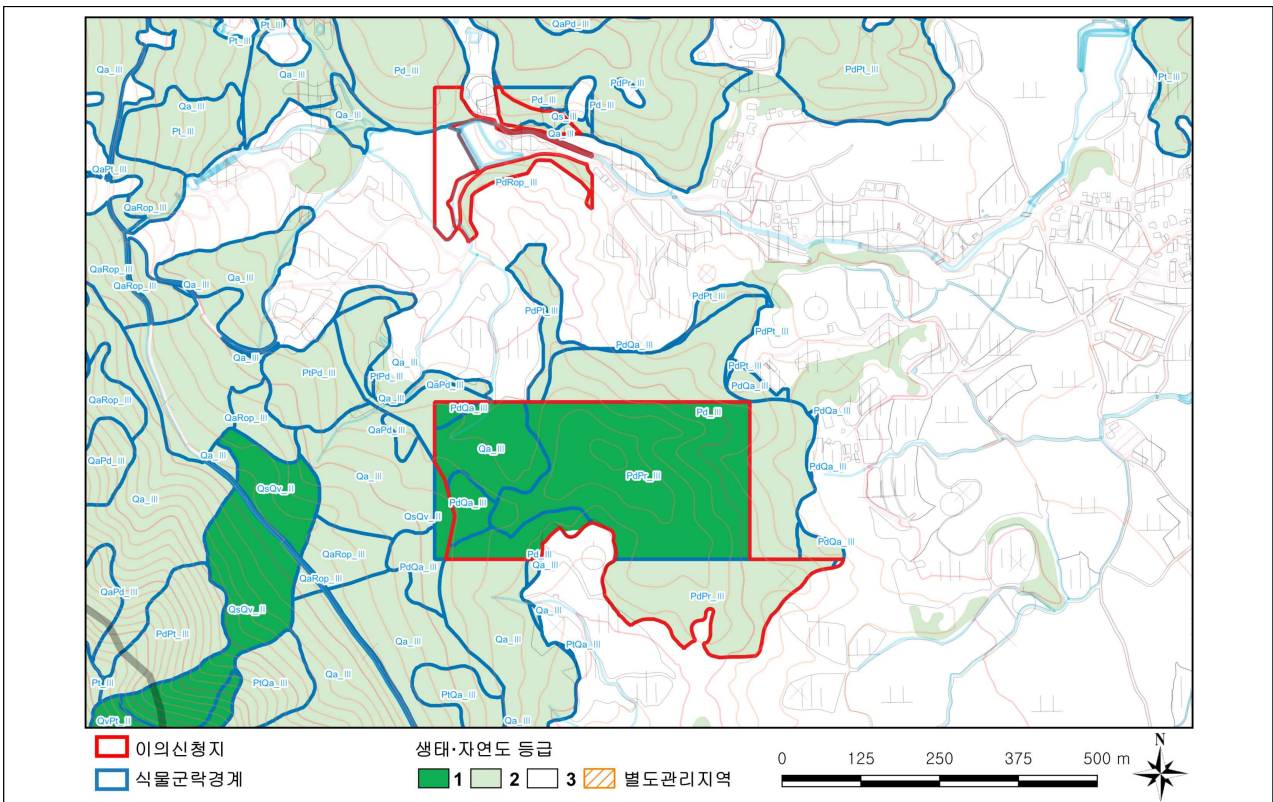

생태·자연도 수정·보완(안) 공고 도면

○ 경상남도 김해시 진례면 송정리 산70 일대 (진해:358152)

1. 당초 고시('25.6)

2. 수정·보완(안) 도면

가. 식생정밀조사결과

순번	식물군락 유형	식생보전등급	생태자연도
①	Pd(소나무군락)	III	2
②	Qa(상수리나무군락)	III	2
③	PdRop(소나무-아까시나무군락)	III	2
④	PdQa(소나무-상수리나무군락)	III	2
⑤	PdPr(소나무-리기다소나무군락)	III	2
⑥	Cac(밤나무식재림)	IV	2
⑦	Wa(수역)	V	3
⑧	Da(개발지)	V	3

나. 멸종위기야생생물 정밀조사결과