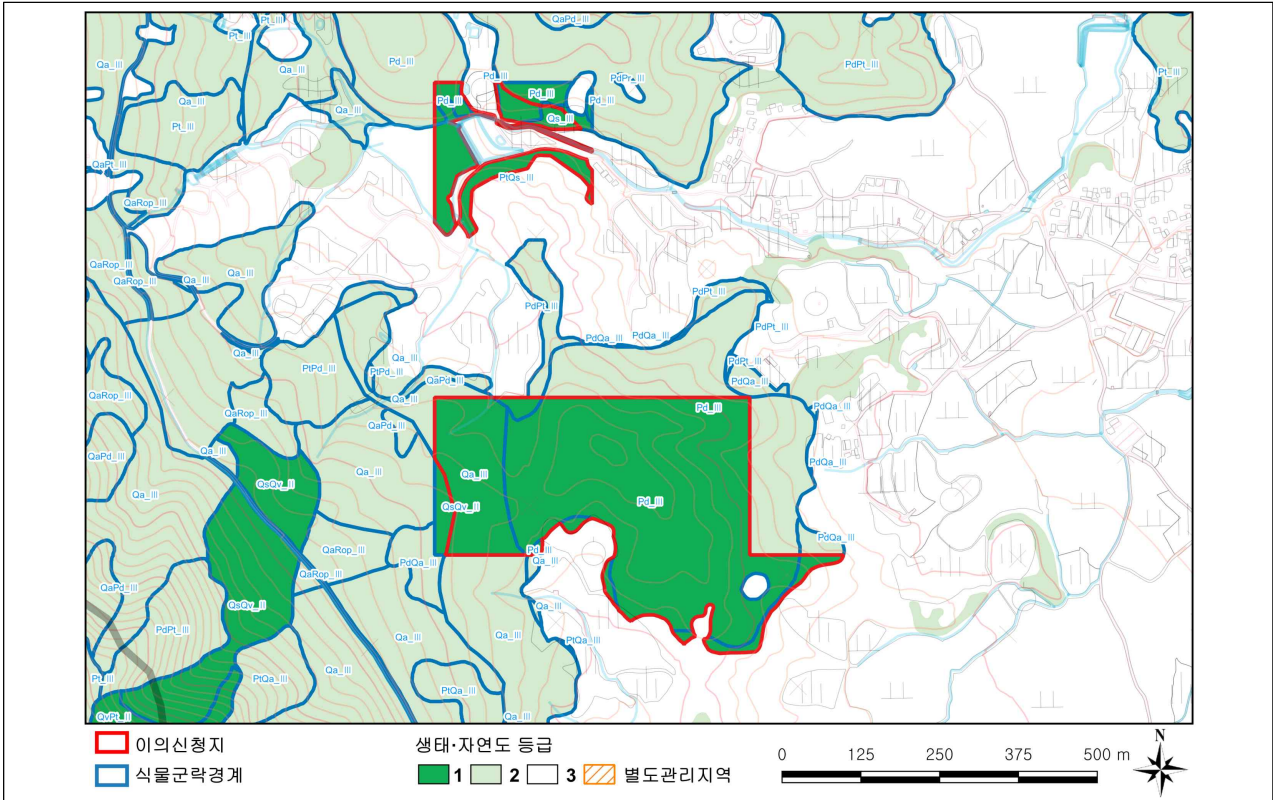

생태·자연도 수정·보완(안) 공고 도면

○ 경상남도 김해시 진례면 송정리 산70 일대 (진해:358152)

1. 당초 고시('25.6)

2. 수정·보완(안) 도면

가. 식생정밀조사결과

순번	식물군락 유형	식생보전등급	생태자연도
①	Pd(소나무군락)	III	2
②	Qa(상수리나무군락)	III	2
③	PdRop(소나무-아까시나무군락)	III	2
④	PdQa(소나무-상수리나무군락)	III	2
⑤	PdPr(소나무-리기다소나무군락)	III	2
⑥	Cac(밤나무식재림)	IV	2
⑦	Wa(수역)	V	3
⑧	Da(개발지)	V	3

나. 멸종위기야생생물 정밀조사결과